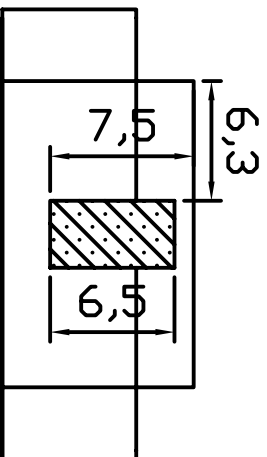

底视图

顶视图

左侧视图

右侧视图

剖面图

图称: 座045
制图人:
制图单位: 英资达
制图时间: 07. 01. 06