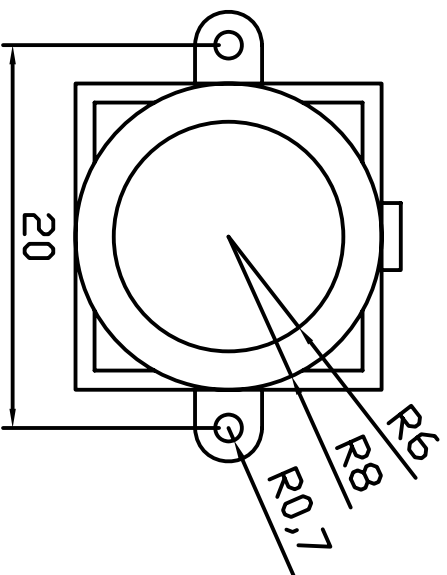

底视图

顶视图

左侧视图

右侧视图

剖面图

图称: 座045
制图人:
制图单位: 英资达
制图时间: 07. 01. 06